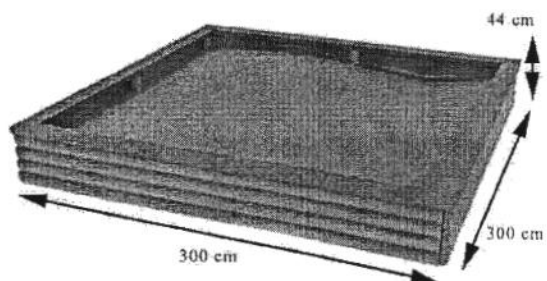

ZESTAWIENIE URZĄDZEŃ DO ZAMONTOWANIA NA PLACU
ZABAW W MILESZYNIĘ, GMINA PĘCŁAW

1. WIEŻA Z JEŹDZALNIĄ – szt. 1

2. SPRĘŻYNOWIEC ŻYRAFA – szt. 1

3. BUJAWKA OSIOWA TYPU WAŻKA – szt. 1

4. PIASKOWNICA – szt. 1

5. KARUZELA TRZYRAMIENNA – szt. 1