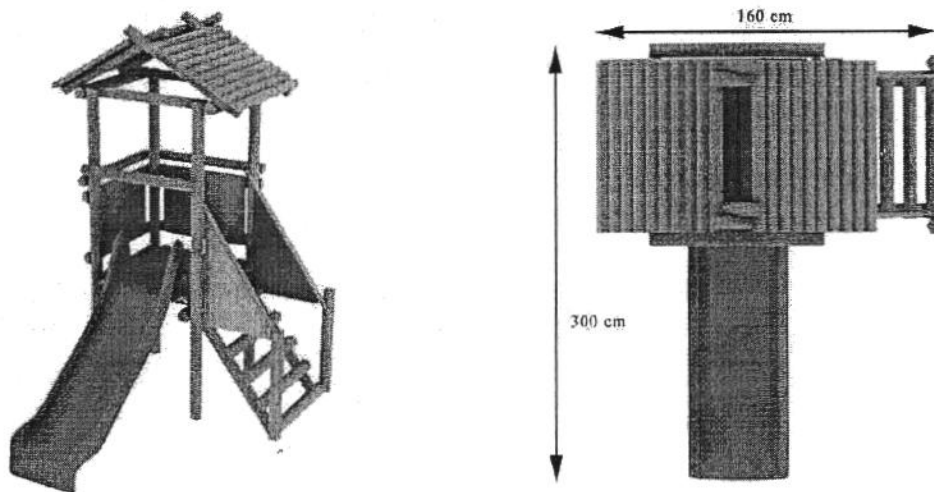

ZESTAWIENIE URZĄDZEŃ DO ZAMONTOWANIA NA PLACU
ZABAW W MILESZYNIĘ, GMINA PĘCŁAW

1. WIEŻA Z JEŹDZALNIĄ – szt. 1

2. SPRĘŻYNOWIEC ŻYRAFA – szt. 1

3. BUJAWKA OSIOWA TYPU WAŻKA – szt. 1

4. PIASKOWNICA – szt. 1

5. KARUZELA TRZYRAMIENNA – szt. 1

6. KOSZ NA ŚMIECI – szt. 1

7. ŁAWKA OGRODOWA Z PODŁOKIENNIKAMI- szt. 1

8. HUŚTAWKA PODWÓJNA Z BELKĄ METALOWĄ- szt. 1