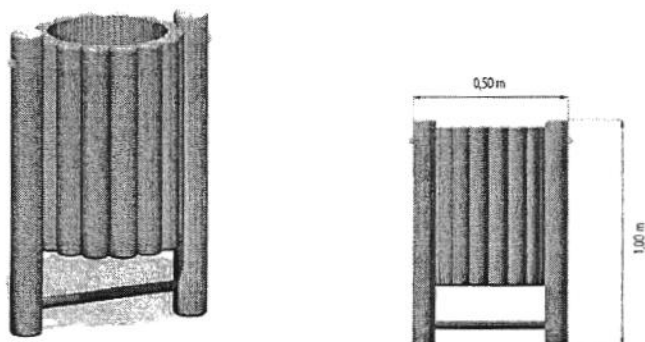

6. KOSZ NA ŚMIECI – szt. 1