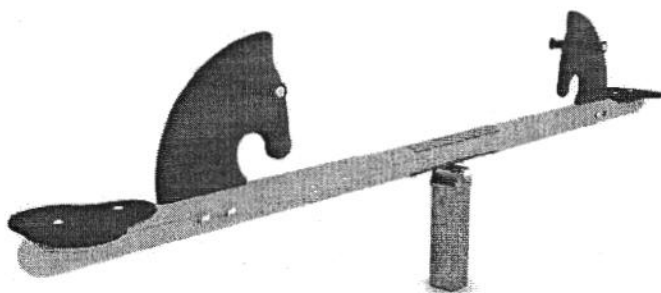

ZESTAWIENIE URZĄDZEŃ DO ZAMONTOWANIA NA PLACU
ZABAW W MILESZYNIĘ, GMINA PĘCŁAW

1. WIEŻA Z JEŹDZALNIĄ – szt. 1

2. SPRĘŻYNOWIEC ŻYRAFA – szt. 1

3. BUJAWKA OSIOWA TYPU WAŻKA – szt. 1

4. PIASKOWNICA – szt. 1

5. KARUZELA TRZYRAMIENNA – szt. 1