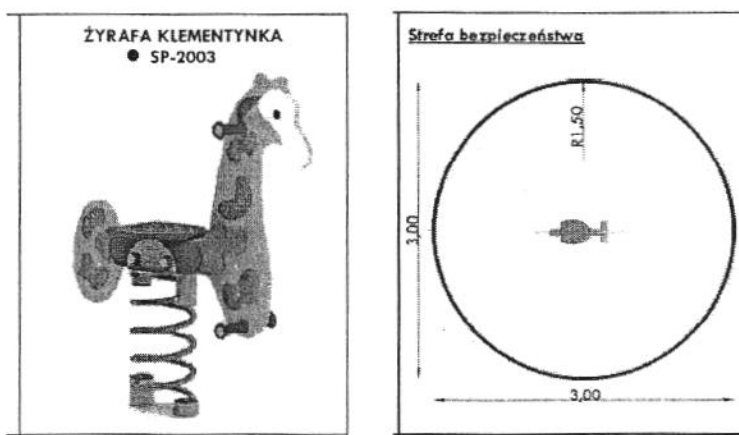

ZESTAWIENIE URZĄDZEŃ DO ZAMONTOWANIA NA PLACU
ZABAW W MILESZYNIĘ, GMINA PĘCŁAW

1. WIEŻA Z JEŹDZALNIĄ – szt. 1

2. SPRĘŻYNOWIEC ŻYRAFA – szt. 1

3. BUJAWKA OSIOWA TYPU WAŻKA – szt. 1

4. PIASKOWNICA – szt. 1

5. KARUZELA TRZYRAMIENNA – szt. 1