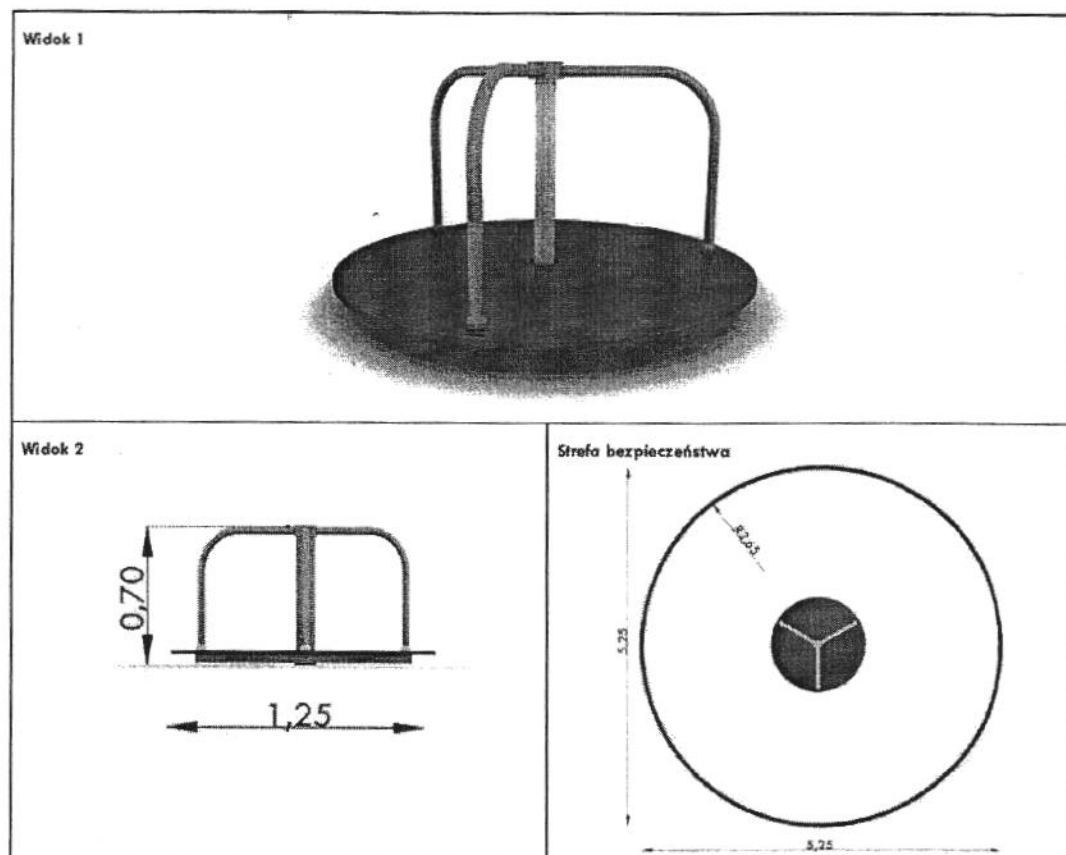

ZESTAWIENIE URZĄDZEŃ DO ZAMONTOWANIA NA PLACU
ZABAW W MILESZYNIĘ, GMINA PĘCŁAW

1. WIEŻA Z JEŹDZALNIĄ – szt. 1

2. SPRĘŻYNOWIEC ŻYRAFA – szt. 1

3. BUJAWKA OSIOWA TYPU WAŻKA – szt. 1

4. PIASKOWNICA – szt. 1

5. KARUZELA TRZYRAMIENNA – szt. 1

6. KOSZ NA ŚMIECI – szt. 1

7. ŁAWKA OGRODOWA Z PODŁOKIENNIKAMI- szt. 1

8. HUŚTAWKA PODWÓJNA Z BELKĄ METALOWĄ- szt. 1