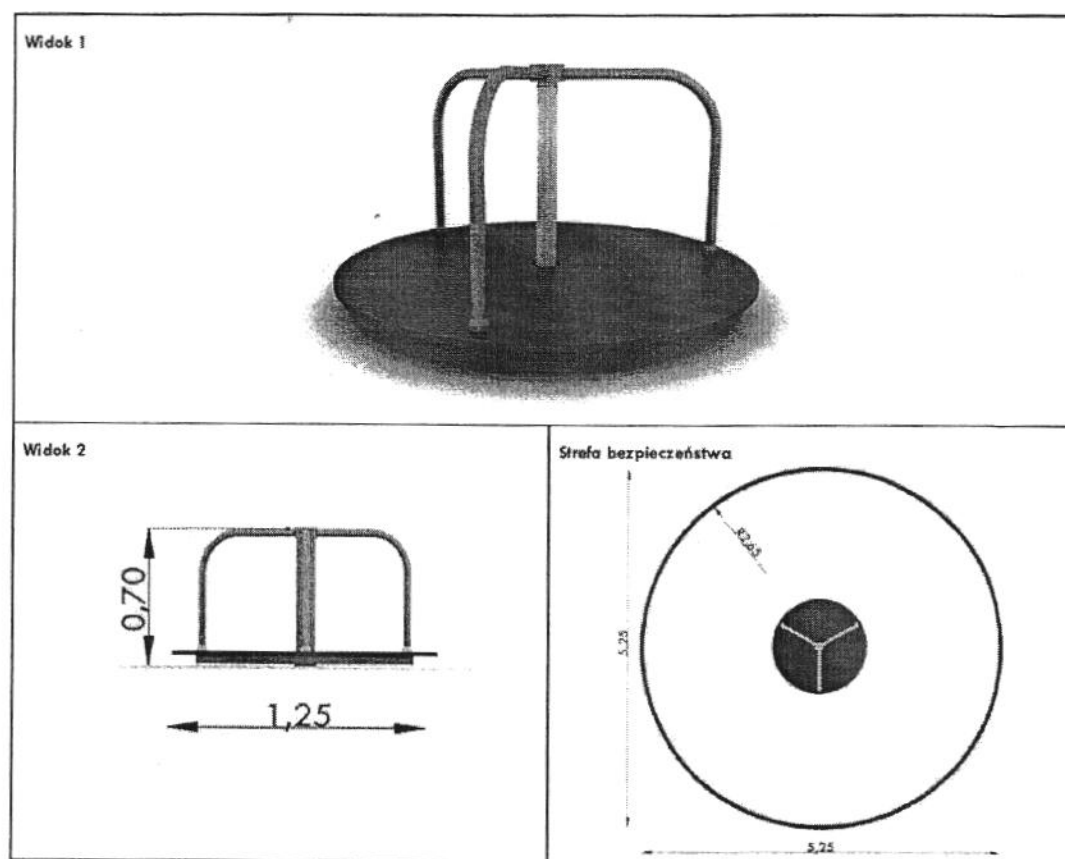

ZESTAWIENIE URZĄDZEŃ DO ZAMONTOWANIA NA PLACU
ZABAW W TUROWIE, GMINA PĘCŁAW

1. WIEŻA Z JEŹDZALNIĄ – szt. 1

2. SPRĘŻYNOWIEC ŻYRAFA – szt. 1

3. BUJAWKA OSIOWA TYPU WAŻKA – szt. 1

4. PIASKOWNICA – szt. 1

5. KARUZELA TRZYRAMIENNA – szt. 1

6. KOSZ NA ŚMIECI – szt. 1

7. ŁAWKA OGRODOWA Z PODŁOKIENNIKAMI- szt. 1

8. HUŚTAWKA PODWÓJNA Z BELKĄ METALOWĄ- szt. 1