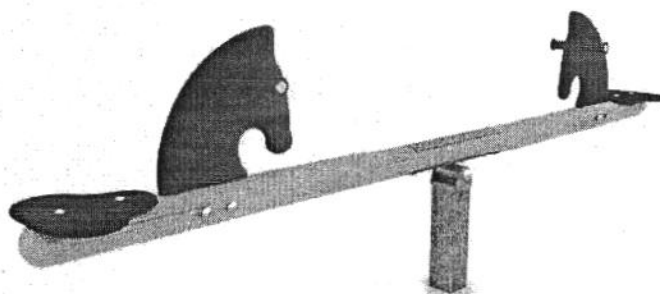

ZESTAWIENIE URZĄDZEŃ DO ZAMONTOWANIA NA PLACU
ZABAW W TUROWIE, GMINA PĘCŁAW

1. WIEŻA Z JEŹDZALNIĄ – szt. 1

2. SPRĘŻYNOWIEC ŻYRAFA – szt. 1

3. BUJAWKA OSIOWA TYPU WAŻKA – szt. 1

4. PIASKOWNICA – szt. 1

5. KARUZELA TRZYRAMIENNA – szt. 1