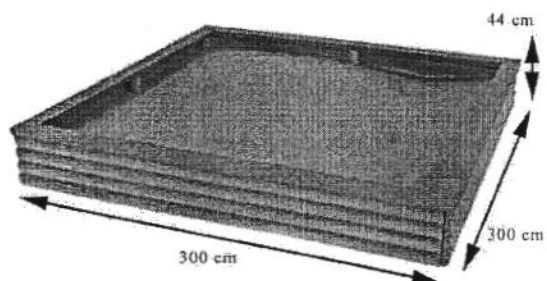

ZESTAWIENIE URZĄDZEŃ DO ZAMONTOWANIA NA PLACU
ZABAW W TUROWIE, GMINA PĘCŁAW

1. WIEŻA Z JEŹDZALNIĄ – szt. 1

2. SPRĘŻYNOWIEC ŻYRAFA – szt. 1

3. BUJAWKA OSIOWA TYPU WAŻKA – szt. 1

4. PIASKOWNICA – szt. 1

5. KARUZELA TRZYRAMIENNA – szt. 1