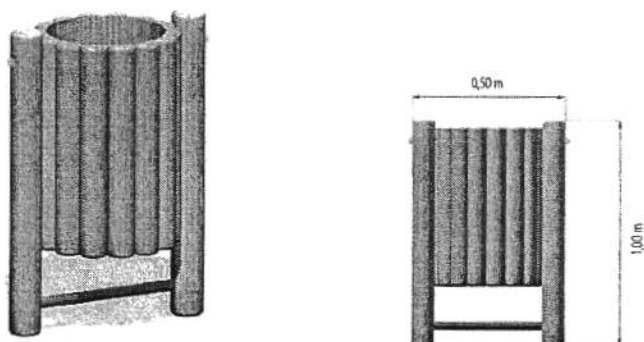

6. KOSZ NA ŚMIECI – szt. 1