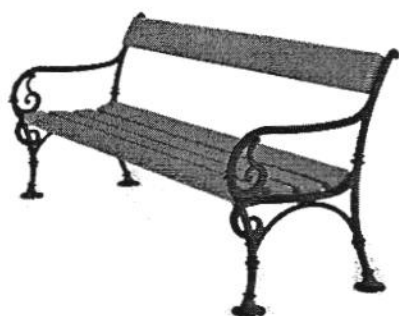

ZESTAWIENIE URZĄDZEŃ DO ZAMONTOWANIA NA PLACU
ZABAW W TUROWIE, GMINA PĘCŁAW

1. WIEŻA Z JEŹDZALNIĄ – szt. 1

2. SPRĘŻYNOWIEC ŻYRAFA – szt. 1

3. BUJAWKA OSIOWA TYPU WAŻKA – szt. 1

4. PIASKOWNICA – szt. 1

5. KARUZELA TRZYRAMIENNA – szt. 1

6. KOSZ NA ŚMIECI – szt. 1

7. ŁAWKA OGRODOWA Z PODŁOKIENNIKAMI- szt. 1

8. HUŚTAWKA PODWÓJNA Z BELKĄ METALOWĄ- szt. 1