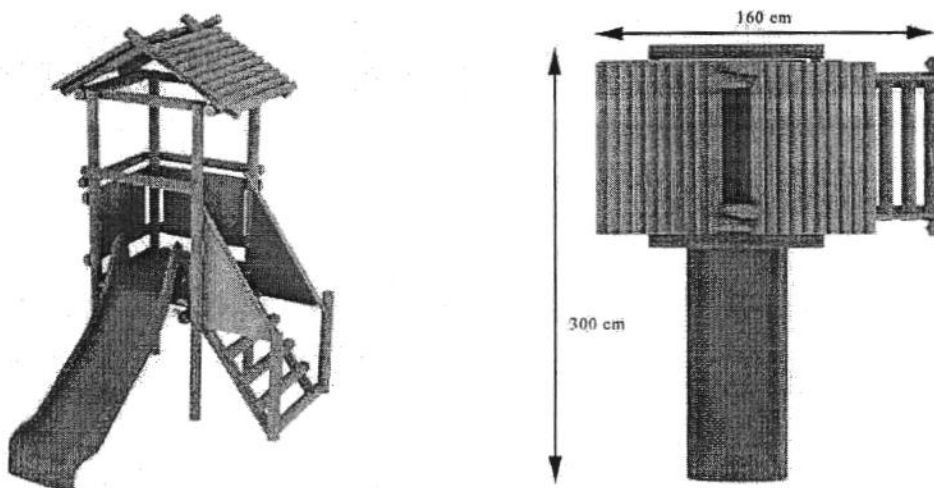

ZESTAWIENIE URZĄDZEŃ DO ZAMONTOWANIA NA PLACU
ZABAW W TUROWIE, GMINA PĘCŁAW

1. WIEŻA Z JEŹDZALNIĄ – szt. 1

2. SPRĘŻYNOWIEC ŻYRAFA – szt. 1

3. BUJAWKA OSIOWA TYPU WAŻKA – szt. 1

4. PIASKOWNICA – szt. 1

5. KARUZELA TRZYRAMIENNA – szt. 1

6. KOSZ NA ŚMIECI – szt. 1

7. ŁAWKA OGRODOWA Z PODŁOKIENNIKAMI- szt. 1

8. HUŚTAWKA PODWÓJNA Z BELKĄ METALOWĄ- szt. 1