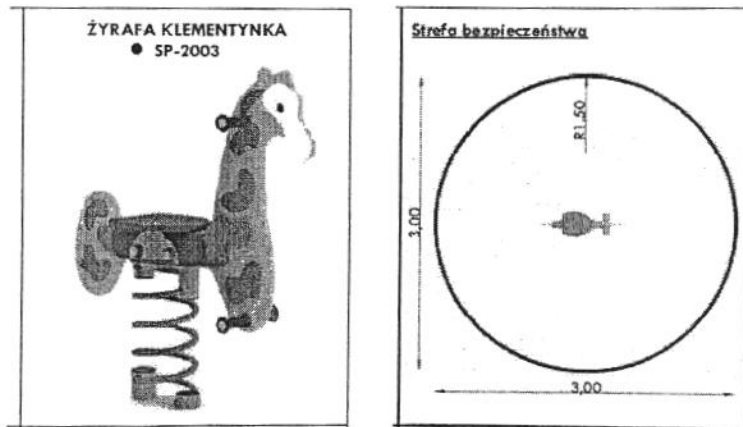

ZESTAWIENIE URZĄDZEŃ DO ZAMONTOWANIA NA PLACU
ZABAW W TUROWIE, GMINA PĘCŁAW

1. WIEŻA Z JEŹDZALNIĄ – szt. 1

2. SPRĘŻYNOWIEC ŻYRAFA – szt. 1

3. BUJAWKA OSIOWA TYPU WAŻKA – szt. 1

4. PIASKOWNICA – szt. 1

5. KARUZELA TRZYRAMIENNA – szt. 1