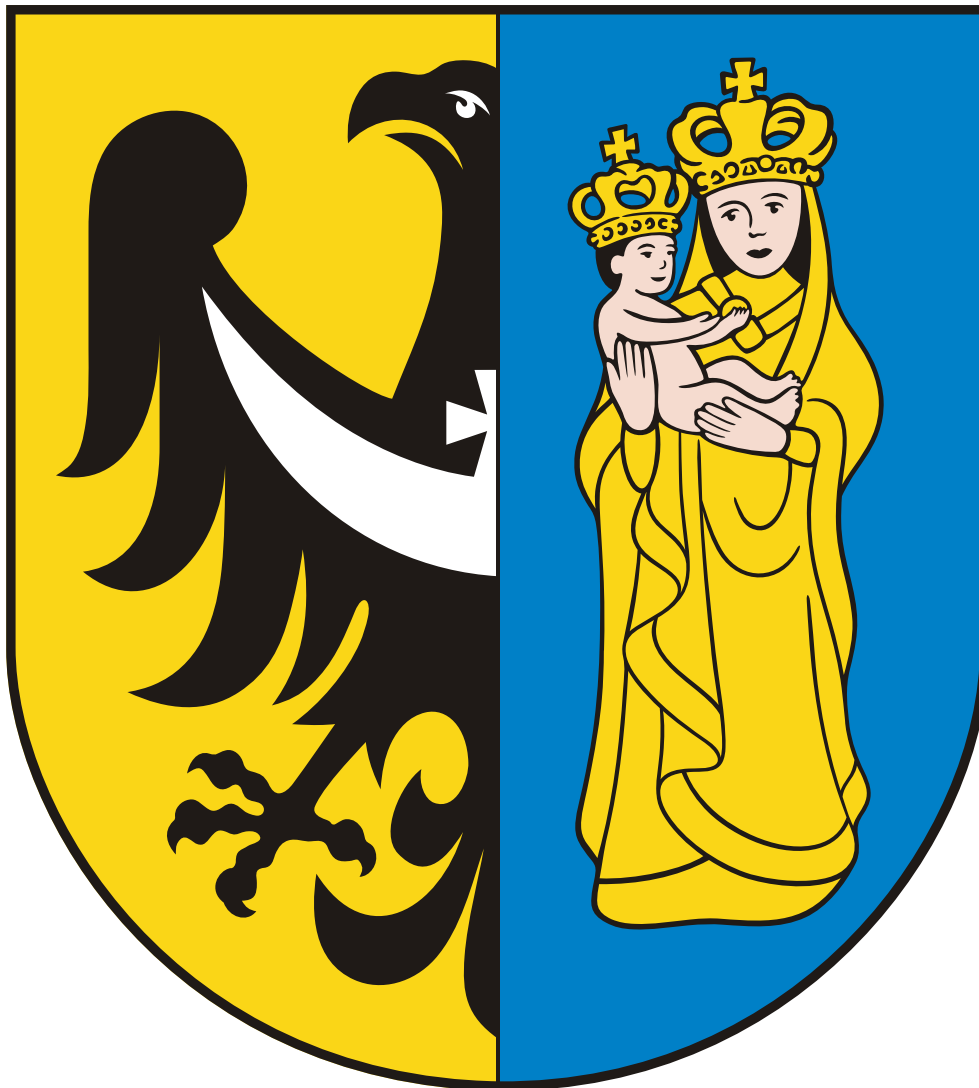

GMINA PĘCŁAW

POWIAT GŁOGOWSKI, WOJEWÓDZTWO DOLNOŚLĄSKIE

WZÓR BARWNY HERBU GMINY

Na tarczy dwudzielnej w słup w polu prawym złotym (żółtym) połuorzel czarny z przepaską i krzyżem na piersi srebrnym (białym), w polu lewym błękitnym figura Matki Bożej z Dzieciątkiem w sukni złotej (żółtej) i koronach złotych (żółtych).